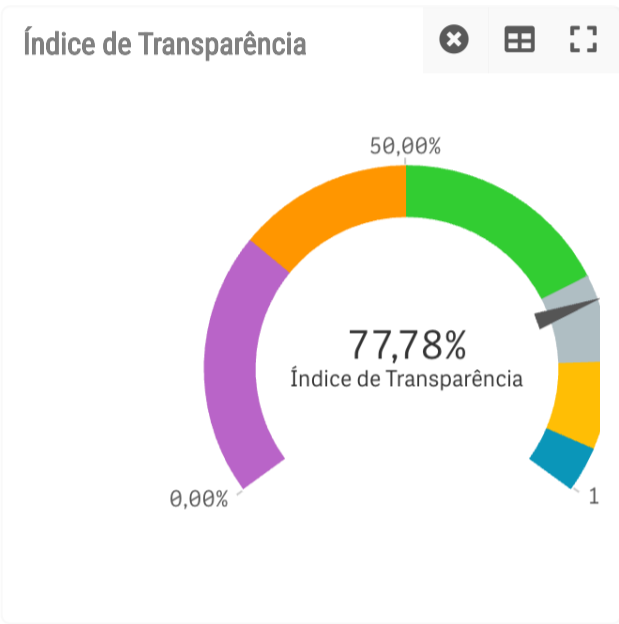

- Visão Geral
- Avaliações
- Respostas
- Comparativos

Legendas
■ Diamante
 ■ Ouro
 ■ Prata
 ■ Elevado
 ■ Intermediário
 ■ Básico
 ■ Inicial
 ■ Inexistente
 Sem Participação

Portais Avaliados

1 100,00% de 1

Diamante 0

Ouro 0

Prata 1

Certificados 1 100,00% de 1

Índice por ESFERA

Federal	Estadual	Distrital	Municipal
-	-	-	77,78%

Índice por PODER

Executivo	Legislativo	Judiciário	Ministério Público	Tribunal de Contas	Defensoria Pública
77,78%	-	-	-	-	-