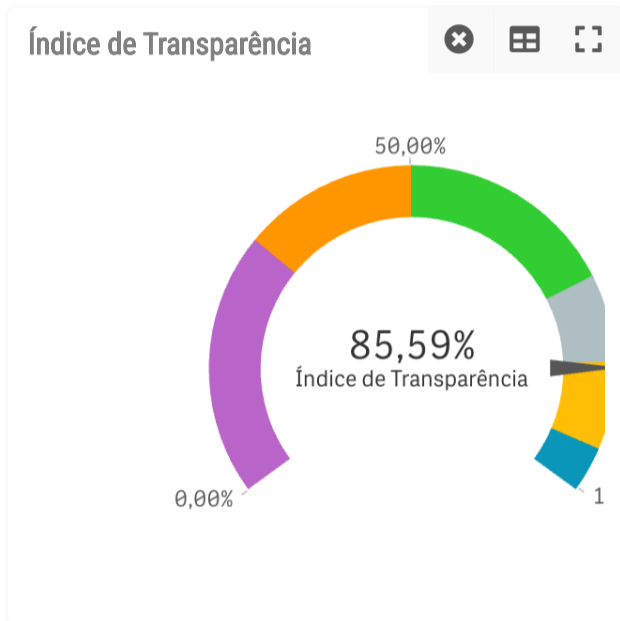

- Visão Geral
- Avaliações
- Respostas
- Comparativos

Legendas
■ Diamante
 ■ Ouro
 ■ Prata
 ■ Elevado
 ■ Intermediário
 ■ Básico
 ■ Inicial
 ■ Inexistente
 Sem Participação

Portais Avaliados

1 100,00% de 1

Diamante 0

Ouro 1

Prata 0

Certificados 1 100,00% de 1

Índice por ESFERA

Federal	Estadual	Distrital	Municipal
-	-	-	85,59%

Índice por PODER

Executivo	Legislativo	Judiciário	Ministério Público	Tribunal de Contas	Defensoria Pública
85,59%	57,82%	-	-	-	-